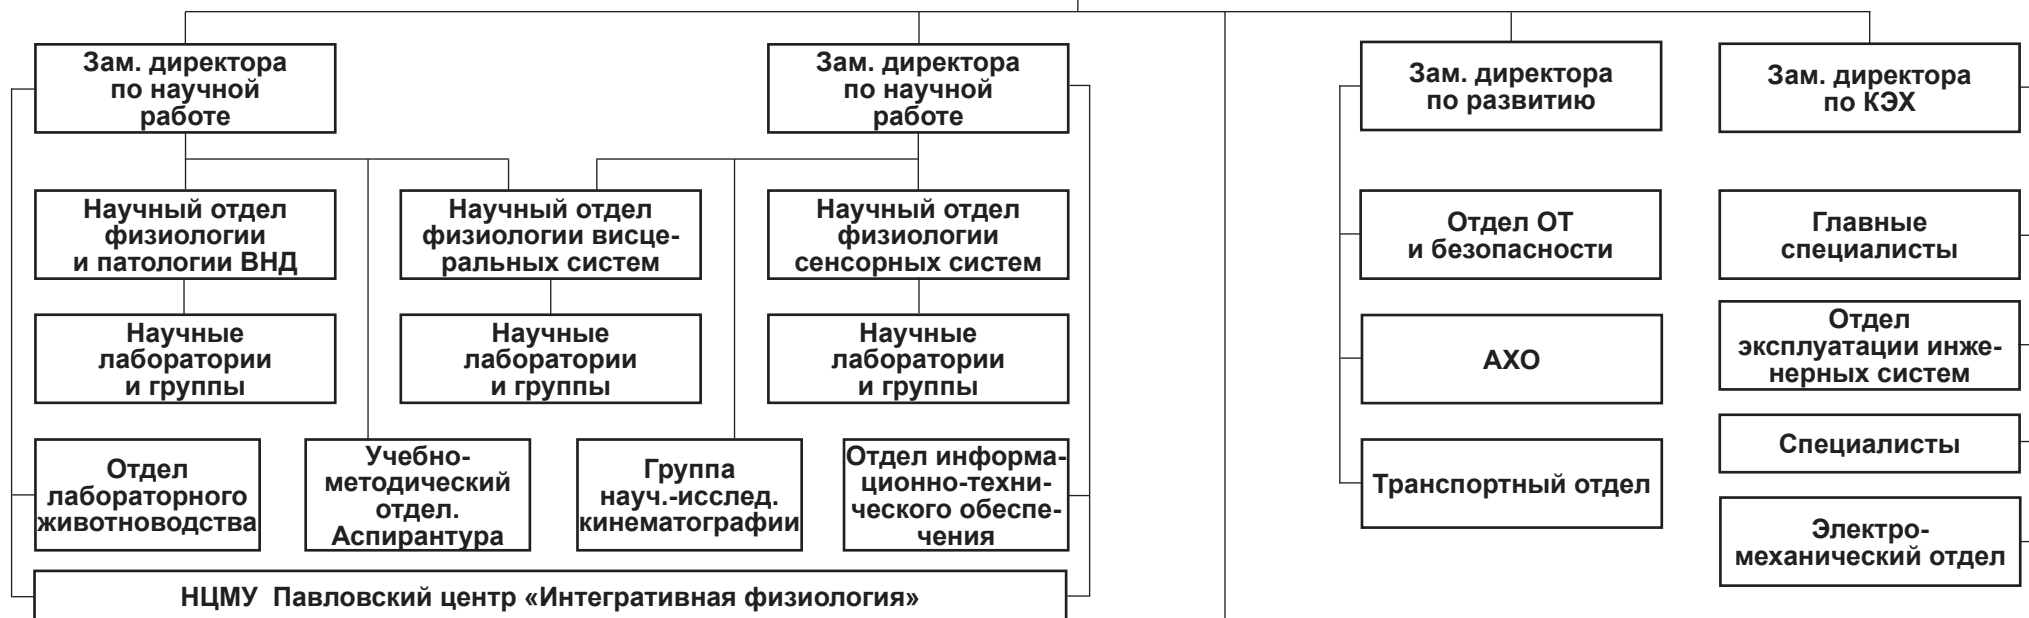

ДИРЕКТОР

ОБОЗНАЧЕНИЯ:

АХО – административно-хозяйственный отдел; **ВВД** – высшая нервная деятельность; **ИФ РАН** – институт физиологии Российской академии наук; **КЭХ** – коммунально-эксплуатационное хозяйство; **НЦМУ** – научный центр мирового уровня; **НОЦ** – научно-образовательный центр; **ОТ** – охрана труда; **ПЭО** – планово-экономический отдел; **ЦКП** – центр коллективного пользования