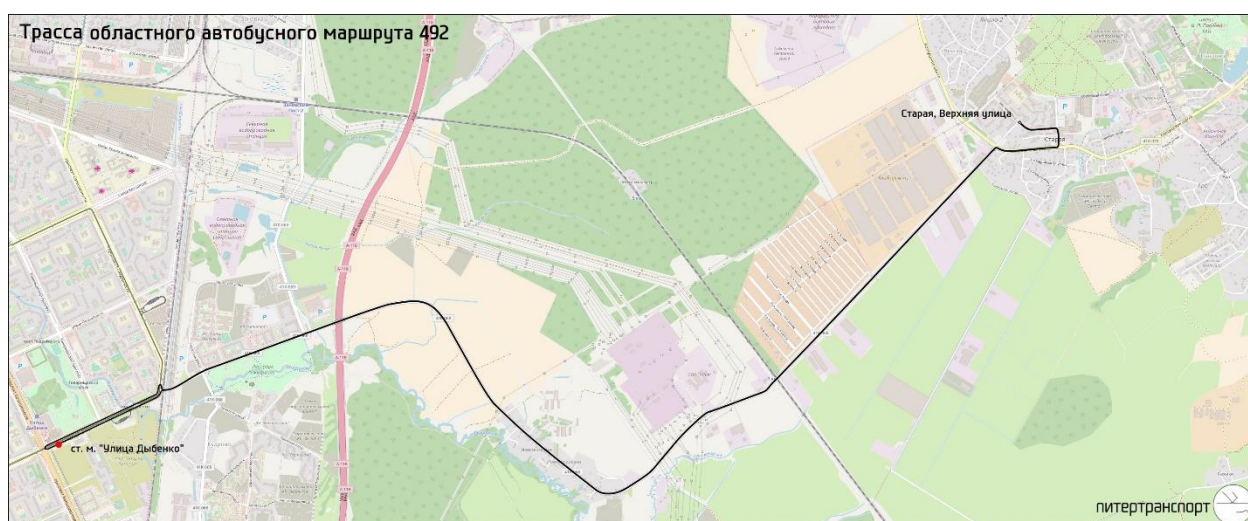

Из-за закрытия станции метро "Ладожская" изменились автобусные маршруты, связывающие с. Павлово с Санкт-Петербургом.

Маршруты автобусов №429, 453, 531, 531А, 532 и 533 следуют от "Проспекта Большевиков" (от метро по Российскому, Индустриальному проспектам и по проспекту Косыгина далее на Колтушское шоссе). Остановки разнесены на две части, первая - на внутреннем проезде у метро, вторая - на проспекте Пятилеток на четной стороне.

© Комитет Ленинградской области по транспорту © Комитет Ленинградской области

От станции метро «Улица Дыбенко» до ул. Верхняя (д. Старая) следует маршрут №492

Автобус 492 от метро "Улица Дыбенко" может следовать по двум отличающимся направлениям - до ул. Верхняя или до ул. Иоанна Кронштадского. Нужно выбирать автобус, следующий до ул. Иоанна Кронштадского, а выходить у Колтушской школы.