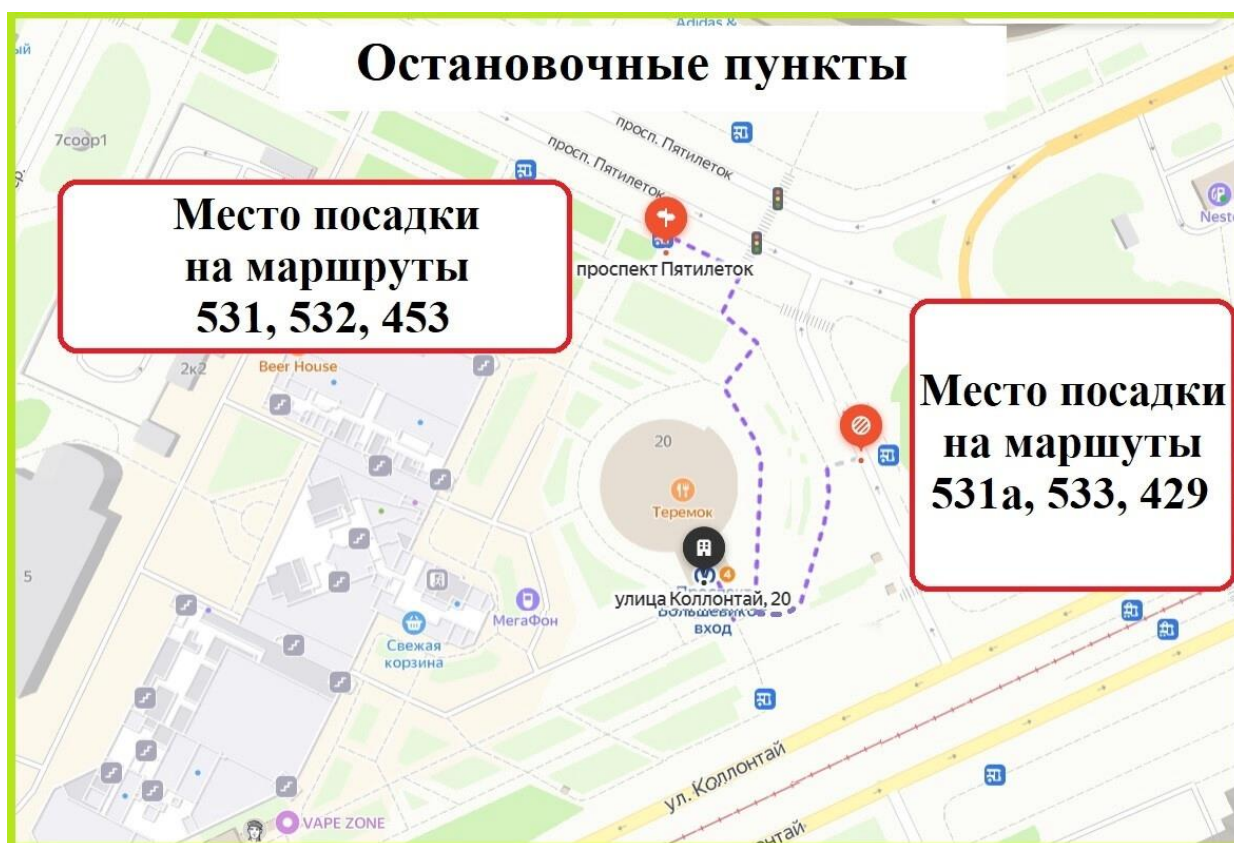

Из-за закрытия станции метро "Ладожская" изменились автобусные маршруты, связывающие с. Павлово с Санкт-Петербургом.

Маршруты автобусов №429, 453, 531, 531А, 532 и 533 следуют от "Проспекта Большевиков" (от метро по Российскому, Индустриальному проспектам и по проспекту Косыгина далее на Колтушское шоссе). Остановки разнесены на две части, первая - на внутреннем проезде у метро, вторая - на проспекте Пятилеток на четной стороне.

© Комитет Ленинградской области по транспорту © Комитет Ленинградской области

От станции метро «Улица Дыбенко» до ул. Верхняя (д. Старая) следует маршрут №492

Автобус 492 от метро "Улица Дыбенко" может следовать по двум отличающимся направлениям - до ул. Верхняя или до ул. Иоанна Кронштадского. Нужно выбирать автобус, следующий до ул. Иоанна Кронштадского, а выходить у Колтушской школы.