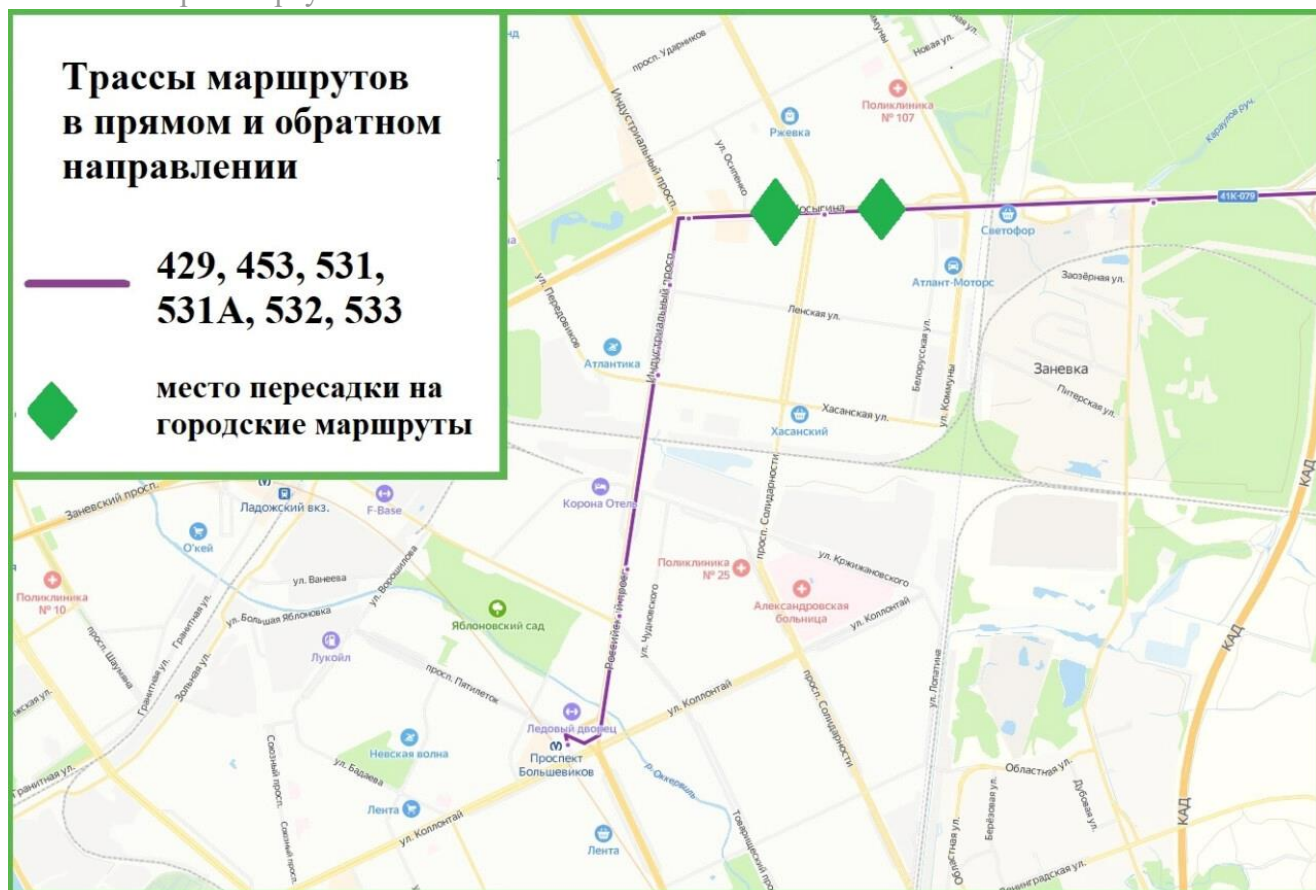

Из-за закрытия станции метро "Ладожская" изменились автобусные маршруты, связывающие с. Павлово с Санкт-Петербургом.

Маршруты автобусов №429, 453, 531, 531А, 532 и 533 следуют от "Проспекта Большевиков" (от метро по Российскому, Индустриальному проспектам и по проспекту Косыгина далее на Колтушское шоссе). Остановки разнесены на две части, первая - на внутреннем проезде у метро, вторая - на проспекте Пятилеток на четной стороне.

© Комитет Ленинградской области по транспорту © Комитет Ленинградской области

От станции метро «Улица Дыбенко» до ул. Верхняя (д. Старая) следует маршрут №492

Автобус 492 от метро "Улица Дыбенко" может следовать по двум отличающимся направлениям - до ул. Верхняя или до ул. Иоанна Кронштадского. Нужно выбирать автобус, следующий до ул. Иоанна Кронштадского, а выходить у Колтушской школы.